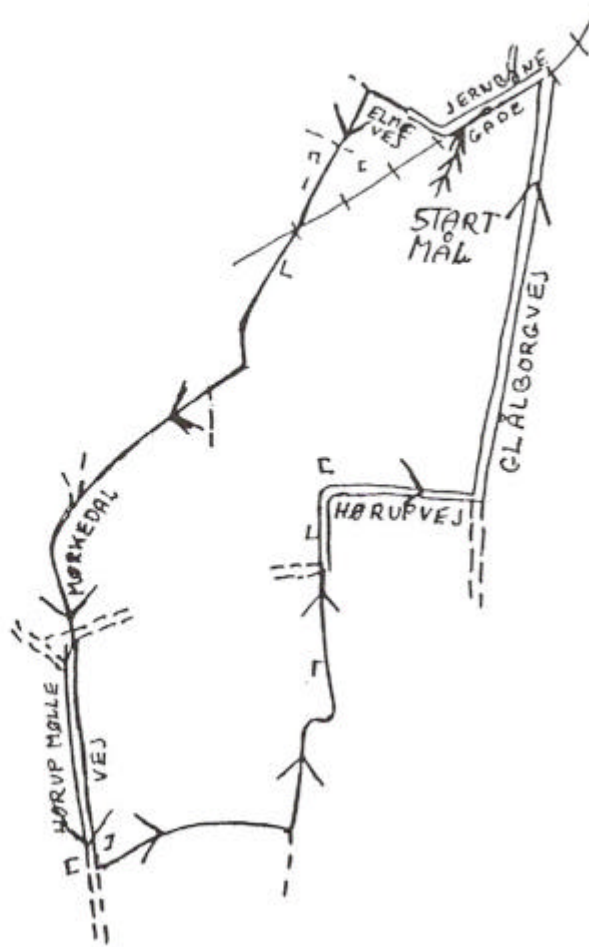

Travetur ved Møldrup ca. 8 km.

Start fra Jernbanegade.

Gå ud ad Elmevej, kryds banen og gå ned gennem Mørkedal. Ved asfaltvejen fortsættes lige ud mod Hørup. Ved nr. 9 drejes til venstre ad grusvej. Fortsæt ad vejen, til der kommer en tværgående vej ca. 1 km fremme, drej til venstre, følg vejen til den støder på asfaltvejen, som man går lige ud ad. Hvor den ender, drej da til venstre og fortsæt til Møldrup.